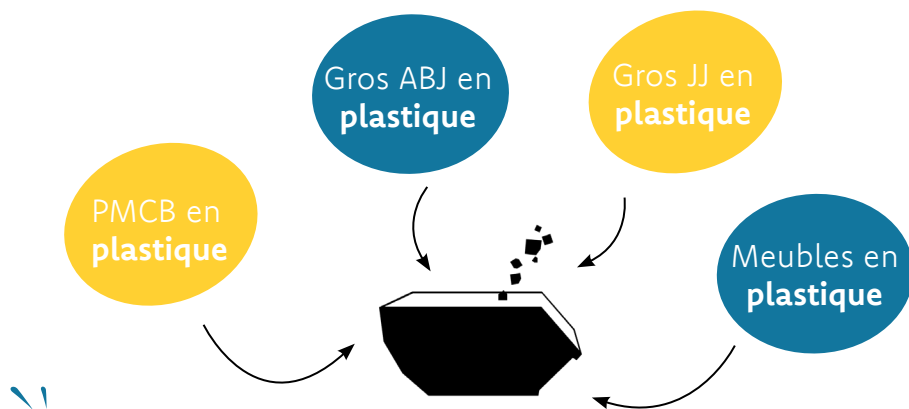

À PARTIR DU 12 FÉVRIER DE NOUVELLES CONSIGNES EN DÉCHÈTERIE !

Conformément à la loi AGEC, de **nouvelles filières de tri** sont mises en place dans les déchèteries du Haut-Doubs*:

Sport et loisirs (ASL)

Bricolage et jardin (ABJ)

Jeux et jouets (JJ)

Produits et matériaux de construction du bâtiment (PMCB)

Le tri en déchèterie se trouve modifié par ces nouvelles filières.

Une partie des déchets sera désormais triée par matière.

Exemple pour la benne plastique :

Le tri peut être **différent** en fonction de la **taille du déchet**.

**DEMANDEZ CONSEIL AUPRÈS DES AGENTS
DE DÉCHÈTERIE**

Le tri des déchets électriques
ne **changent pas** :
ils ont leur propre filière