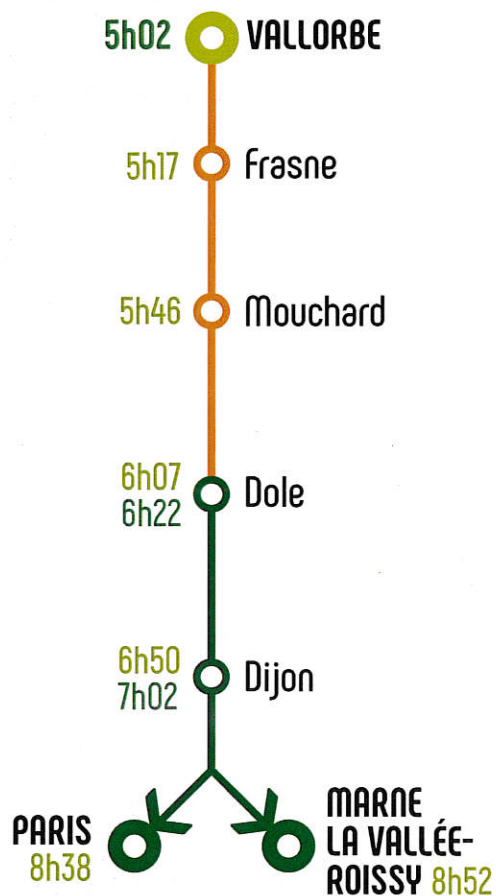

POUR DES TRAJETS ALLER-RETOUR ENTRE VALLORBE, FRASNE, MOUCHARD, DOLE ET PARIS

UN ALLER SUPPLÉMENTAIRE DU LUNDI AU VENDREDI

VALLORBE : 5h02 > DOLE : 6h07 (TER)

DOLE : 6h22 > DIJON : 6h50 (TER)

DIJON : 7h02 > PARIS : 8h38 (TGV)

■ Départ ■ Arrivée ■ Nouvelle offre

Retrouvez tous les horaires sur les sites
TER Bourgogne-Franche-Comté ou www.viamobigo.fr

UN RETOUR SUPPLÉMENTAIRE DU LUNDI AU JEUDI

PARIS : 14h52 > DIJON : 16h32 (TGV)

DIJON : 16h42 > DOLE : 17h09 (TER)

DOLE : 17h22 > VALLORBE : 18h33 (TER)

■ Départ ■ Arrivée ■ Nouvelle offre