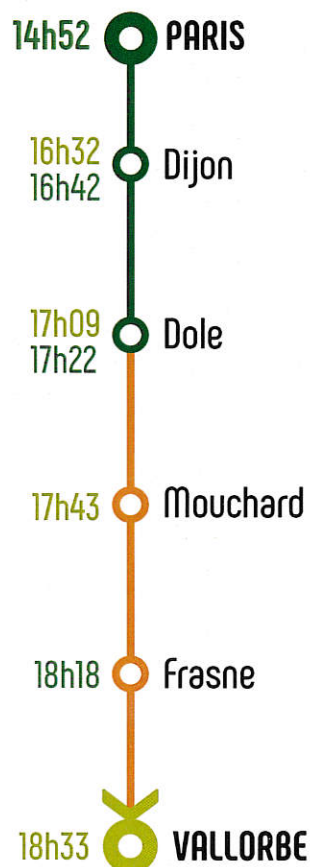

# VALLORBE- PARIS UNE LIGNE CAPITALE

À partir du **15 décembre 2019**, 1 nouvel aller-retour quotidien en semaine **TER+TGV** depuis Vallorbe, soit **4 allers-retours Suisse-Paris** via Vallorbe, Frasne, Mouchard & Dole.

# POUR DES TRAJETS ALLER-RETOUR ENTRE VALLORBE, FRASNE, MOUCHARD, DOLE ET PARIS

## UN ALLER SUPPLÉMENTAIRE DU LUNDI AU VENDREDI

VALLORBE : 5h02 > DOLE : 6h07 (TER)

DOLE : 6h22 > DIJON : 6h50 (TER)

DIJON : 7h02 > PARIS : 8h38 (TGV)

■ Départ ■ Arrivée ■ Nouvelle offre

Retrouvez tous les horaires sur les sites  
TER Bourgogne-Franche-Comté ou [www.viamobigo.fr](http://www.viamobigo.fr)

## UN RETOUR SUPPLÉMENTAIRE DU LUNDI AU JEUDI

PARIS : 14h52 > DIJON : 16h32 (TGV)

DIJON : 16h42 > DOLE : 17h09 (TER)

DOLE : 17h22 > VALLORBE : 18h33 (TER)

■ Départ ■ Arrivée ■ Nouvelle offre

Pour la journée du vendredi, il existe  
une solution au départ de Paris à 15h22.